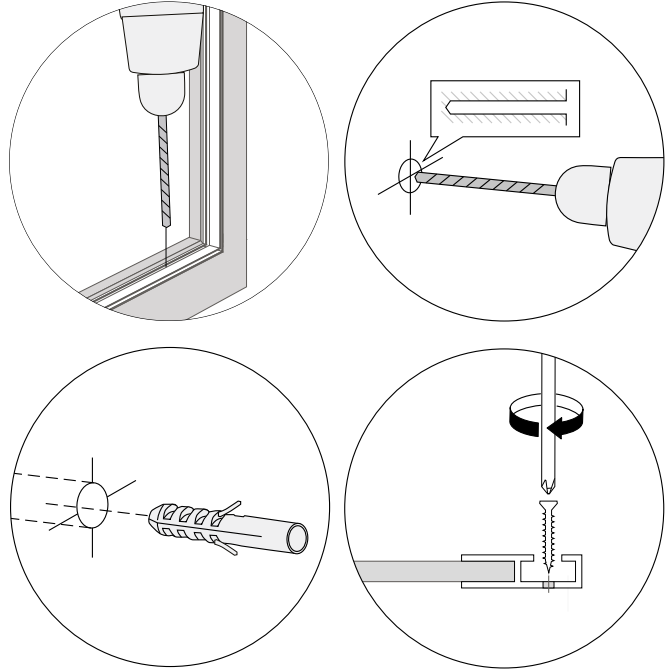

Estabilizadores posibles: no.

Sobre el Cabinet 30

El marco Cabinet 30 es un marco textil especialmente diseñado para diversas soluciones empotradas. Taladrando el marco en el interior de la hornacina o marco cada 30 cm, se puede cubrir todo el hueco con la impresión textil y su banda de silicona.

Ventajas

- ✓ Marco textil para instalación.
- ✓ Perfecto para un nicho o marco.
- ✓ Sin uso de estabilizadores.

Montaje

Montaje en la pared

Marcos murales con un solo textil.

Perfil perforado o sin perforar

Sin perforar

Fija el marco a la pared con los soportes murales con tornillo de nivelación.

Perforado

Fija el marco a la pared taladrando directamente a través del perfil cada 30 cm. El marco puede suministrarse con agujeros pretaladrados para que sea más rápido de instalar.

Accesorios recomendados

Cierres

55 10 17 Cierre perfiles encastrar

Sets extensión

55 10 11 Set extensión Eco/Simple.

1

CABINET 30

2