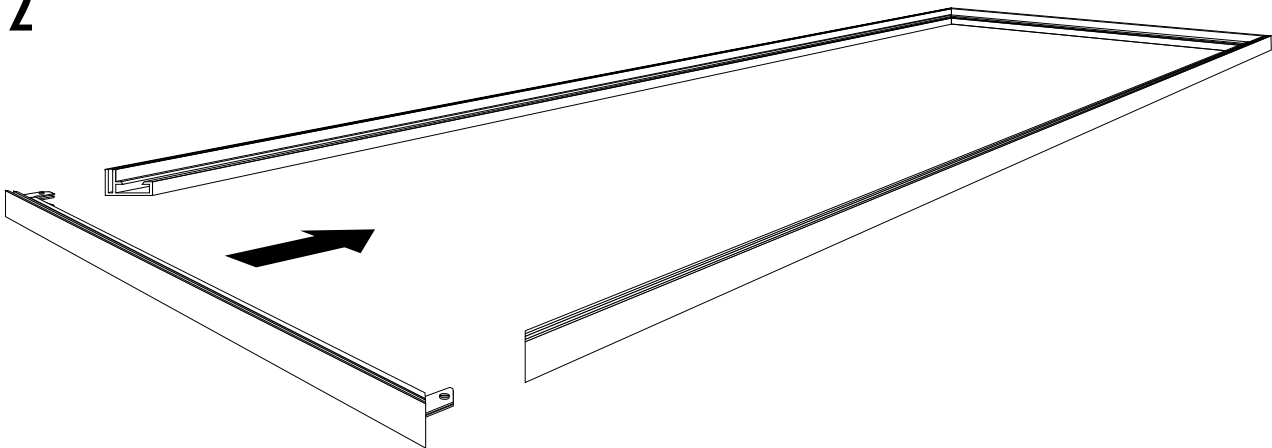

1

ECO 15

2

OPTION FOR EXTENSION