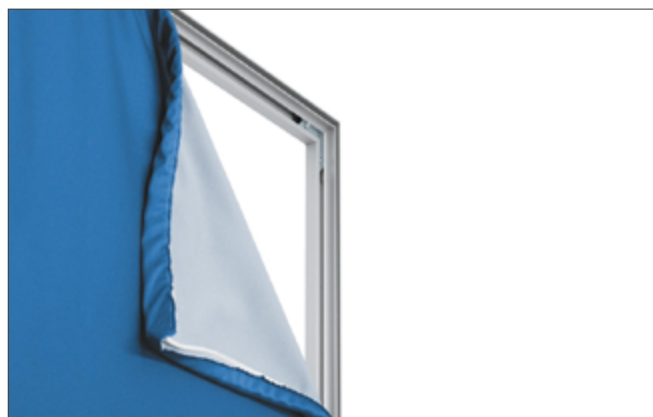

Eco 15

Marco textil 1 cara

● **550101** Plata / **550103** Perforado plata

● **550102** Negro

Especificaciones

Profundidad: 15 mm.

Tipo de perfil: marco textil una cara.

Montaje: en pared.

Colores: plata, negro.

Diámetro de los orificios: 5 mm.

Posibilidad de estabilizadores: no.

Sobre el Eco 15

Es un perfil económico para montaje en pared.

Este marco de aluminio de amplia aplicación puede suministrarse en cualquier tamaño.

Ventajas

- ✓ El perfil mural más rentable.
- ✓ Vista lateral estrecha.
- ✓ Montaje con fijación por tornillos.
- ✓ Opción: marco con perforaciones.

Montaje

Montaje en la pared

Marcos murales con un solo textil.