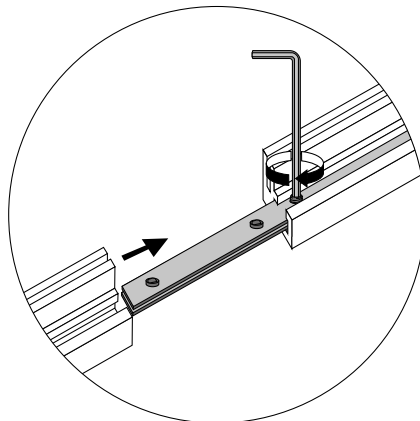

OPTION FOR EXTENSION