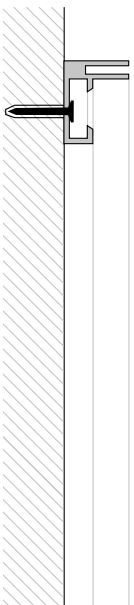

3

FK-0400

OPTION 1

OPTION 2