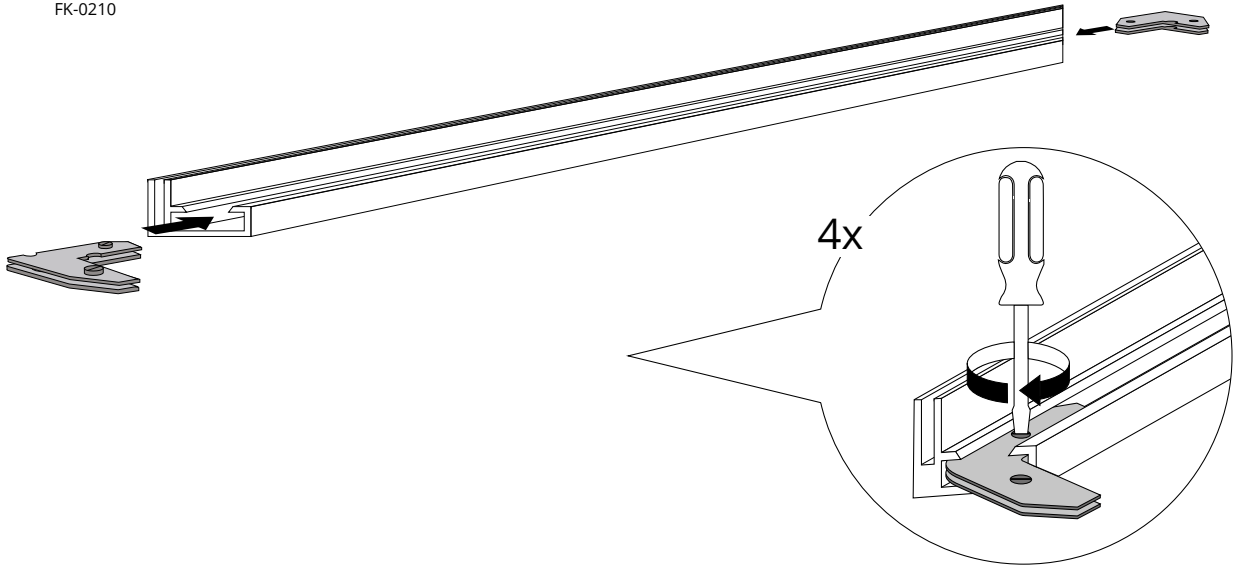

Perfil perforado o sin perforar

Sin perforar

Fija el marco a la pared con los soportes murales con tornillo de nivelación.

Perforado

Fija el marco a la pared taladrando directamente a través del perfil cada 30 cm. El marco puede suministrarse con agujeros pretaladrados para que sea más rápido de instalar.

Accesorios recomendados

Cierres

55 10 01 Set cierre simple

Sets extensión

55 10 11 Set extensión Eco/Simple.

1

FK-0210

ECO 15