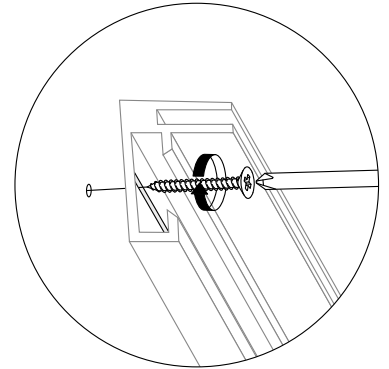

3

FK-0400

OPTION 1

OPTION 2