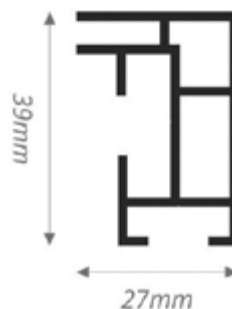

Heavy 27

Marco textil 1 cara

- 550120 Plata
- 550121 Negro
- 550122 Blanco

Especificaciones

Profundidad: 27 mm.

Tipo de marco: marco textil de una cara.

Fijación: mural y al techo.

Colores: plata, negro, blanco.

Posibilidad de estabilizadores: sí.

Sobre el Heavy 27

Heavy 27 es nuestro perfil unilateral más popular y resistente. El perfil puede fijarse a la pared o suspenderse del techo. Este perfil de pared se utiliza a menudo en interiores de tiendas y oficinas o para la decoración del hogar.

Ventajas

- ✓ Perfil extrafuerte.
- ✓ Tres opciones de montaje.
- ✓ Tres colores estándar.
- ✓ Utiliza estabilizadores por encima de 2,2 m.