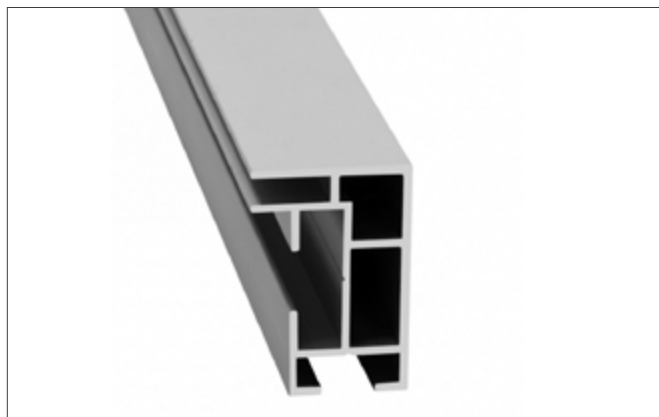

## Especificaciones

**Profundidad:** 27 mm.

**Tipo de marco:** marco textil de una cara.

**Fijación:** mural y al techo.

**Colores:** plata, negro, blanco.

**Posibilidad de estabilizadores:** sí.

## Sobre el Heavy 27

Heavy 27 es nuestro perfil unilateral más popular y resistente. El perfil puede fijarse a la pared o suspenderse del techo. Este perfil de pared se utiliza a menudo en interiores de tiendas y oficinas o para la decoración del hogar.

## Ventajas

- ✓ Perfil extrafuerte.
- ✓ Tres opciones de montaje.
- ✓ Tres colores estándar.
- ✓ Utiliza estabilizadores por encima de 2,2 m.

### Montaje en la pared

Marcos murales con un solo textil.