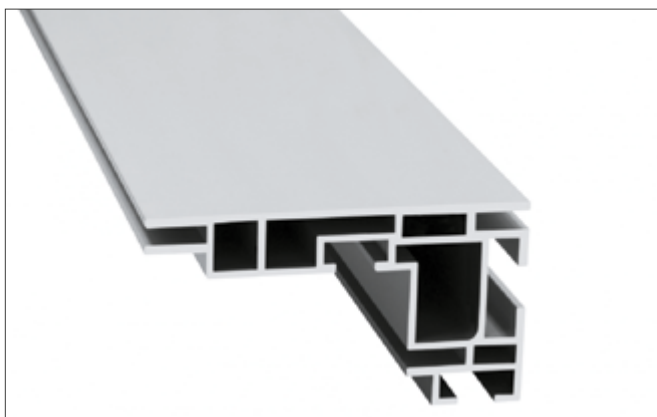

Lightbox 90

Marco textil LED 1 cara

- **550340** Closed plata / **550301** Open plata
- **550341** Closed negro / **550302** Open negro
- **550303** Open blanco

Especificaciones

Profundidad: 90 mm.

Tipo de marco: marco LED de una cara.

Este perfil de una sola cara se diseñó para iluminar impresiones textiles. La iluminación lateral garantiza una distribución uniforme de la luz. Se puede colocar tela de bloqueo en el interior del marco para una mejor reflexión de la luz.

Ventajas

- ✓ Buena distribución de la luz.
- ✓ Espacio adicional para la tela de bloqueo.
- ✓ Tecnología LED: Iluminación lateral.

Montaje

Montaje en la pared

Marcos murales un solo textil.

Independiente

Marco independiente con textil en ambos lados.

Fijados al techo

Marcos suspendidos del techo. Tanto horizontal como vertical.

Iluminación

LED lateral

- Iluminado desde el borde.
- Buena relación calidad/precio.
- Embalaje compacto, transportable de forma económica.
- Consumo de energía relativamente bajo.