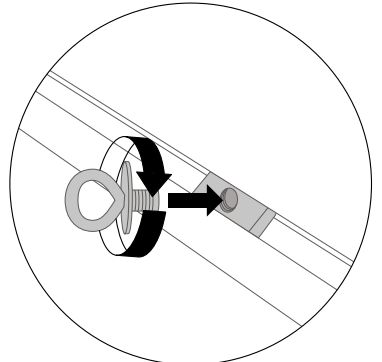

4

FK-0400 / FK-0410

OPTION WALLMOUNT

OPTION CEILING MOUNT

FK-0360

FK-0300

FK-0360