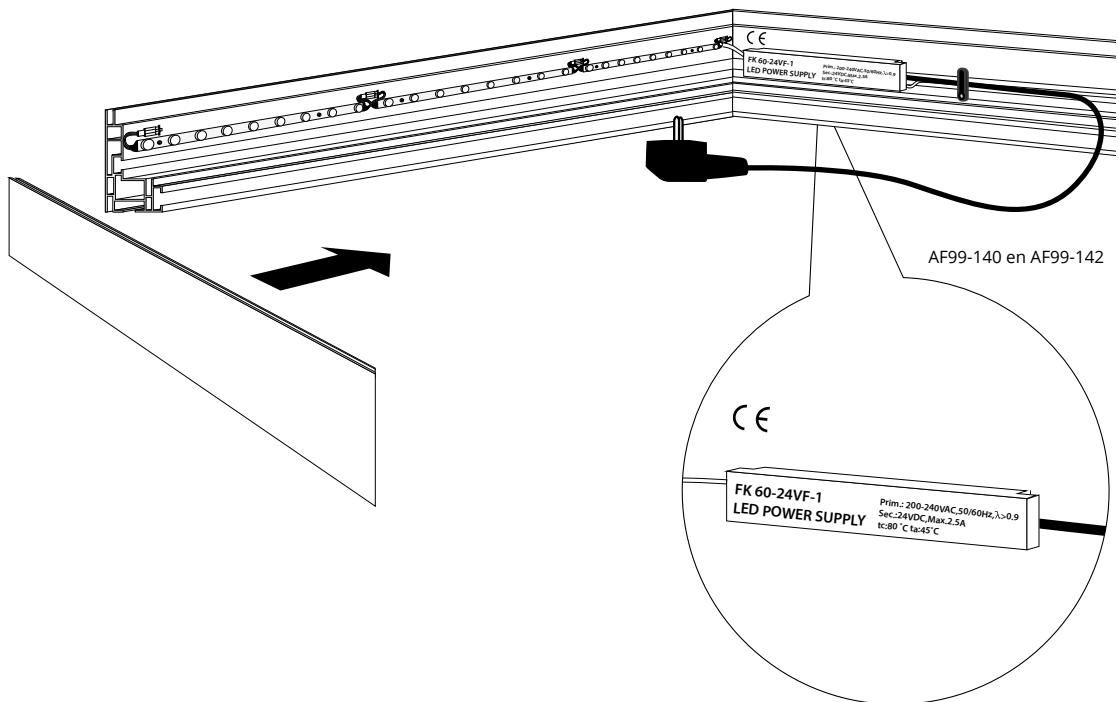

1

FK-0200

LIGHTBOX 90 CLOSED

2