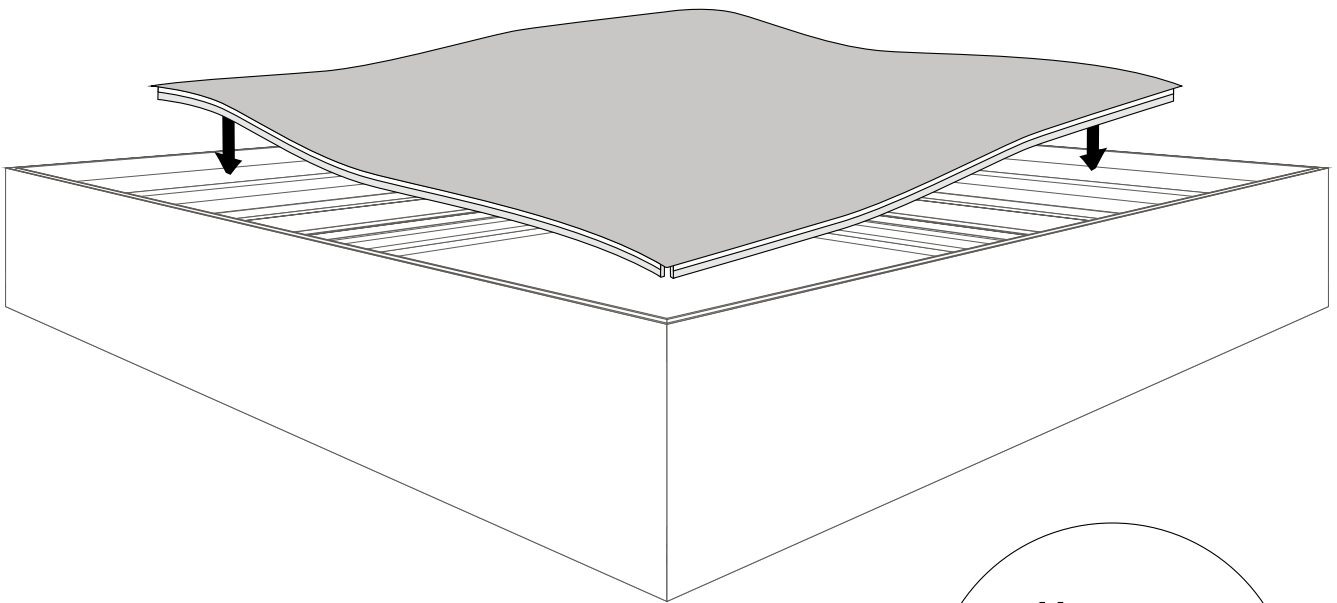

Este perfil de una sola cara se diseñó para iluminar impresiones textiles. La iluminación lateral garantiza una distribución uniforme de la luz. Se puede colocar tela de bloqueo en el interior del marco para una mejor reflexión de la luz.

Up facing frame is the Lightbox 90

FK-0360

OPTION FOR EXTENSION

OPTION FOR FOOTPLATE

Up facing frame is the Lightbox 90

FK-0120 / FK-0130

OPTION BLOCKOUT FABRIC

PLACE TEXTILE PRINT