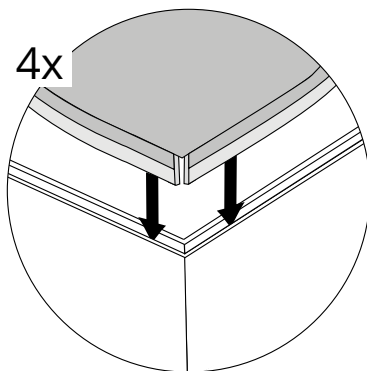

OPTION BLOCKOUT FABRIC