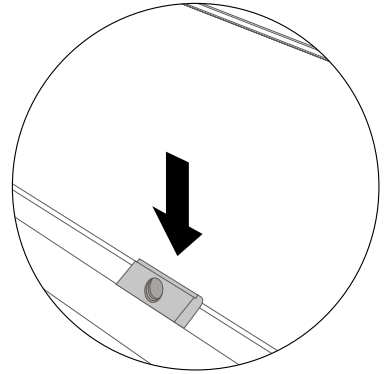

OPTION CEILING MOUNT

Up facing frame is the Lightbox 90