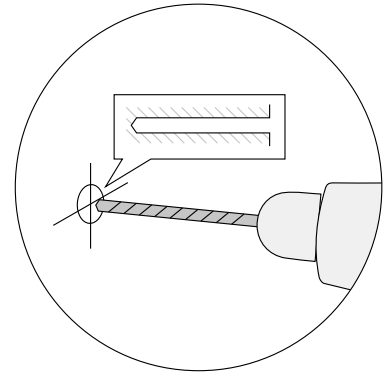

FK-0400 / FK-0410

OPTION WALLMOUNT