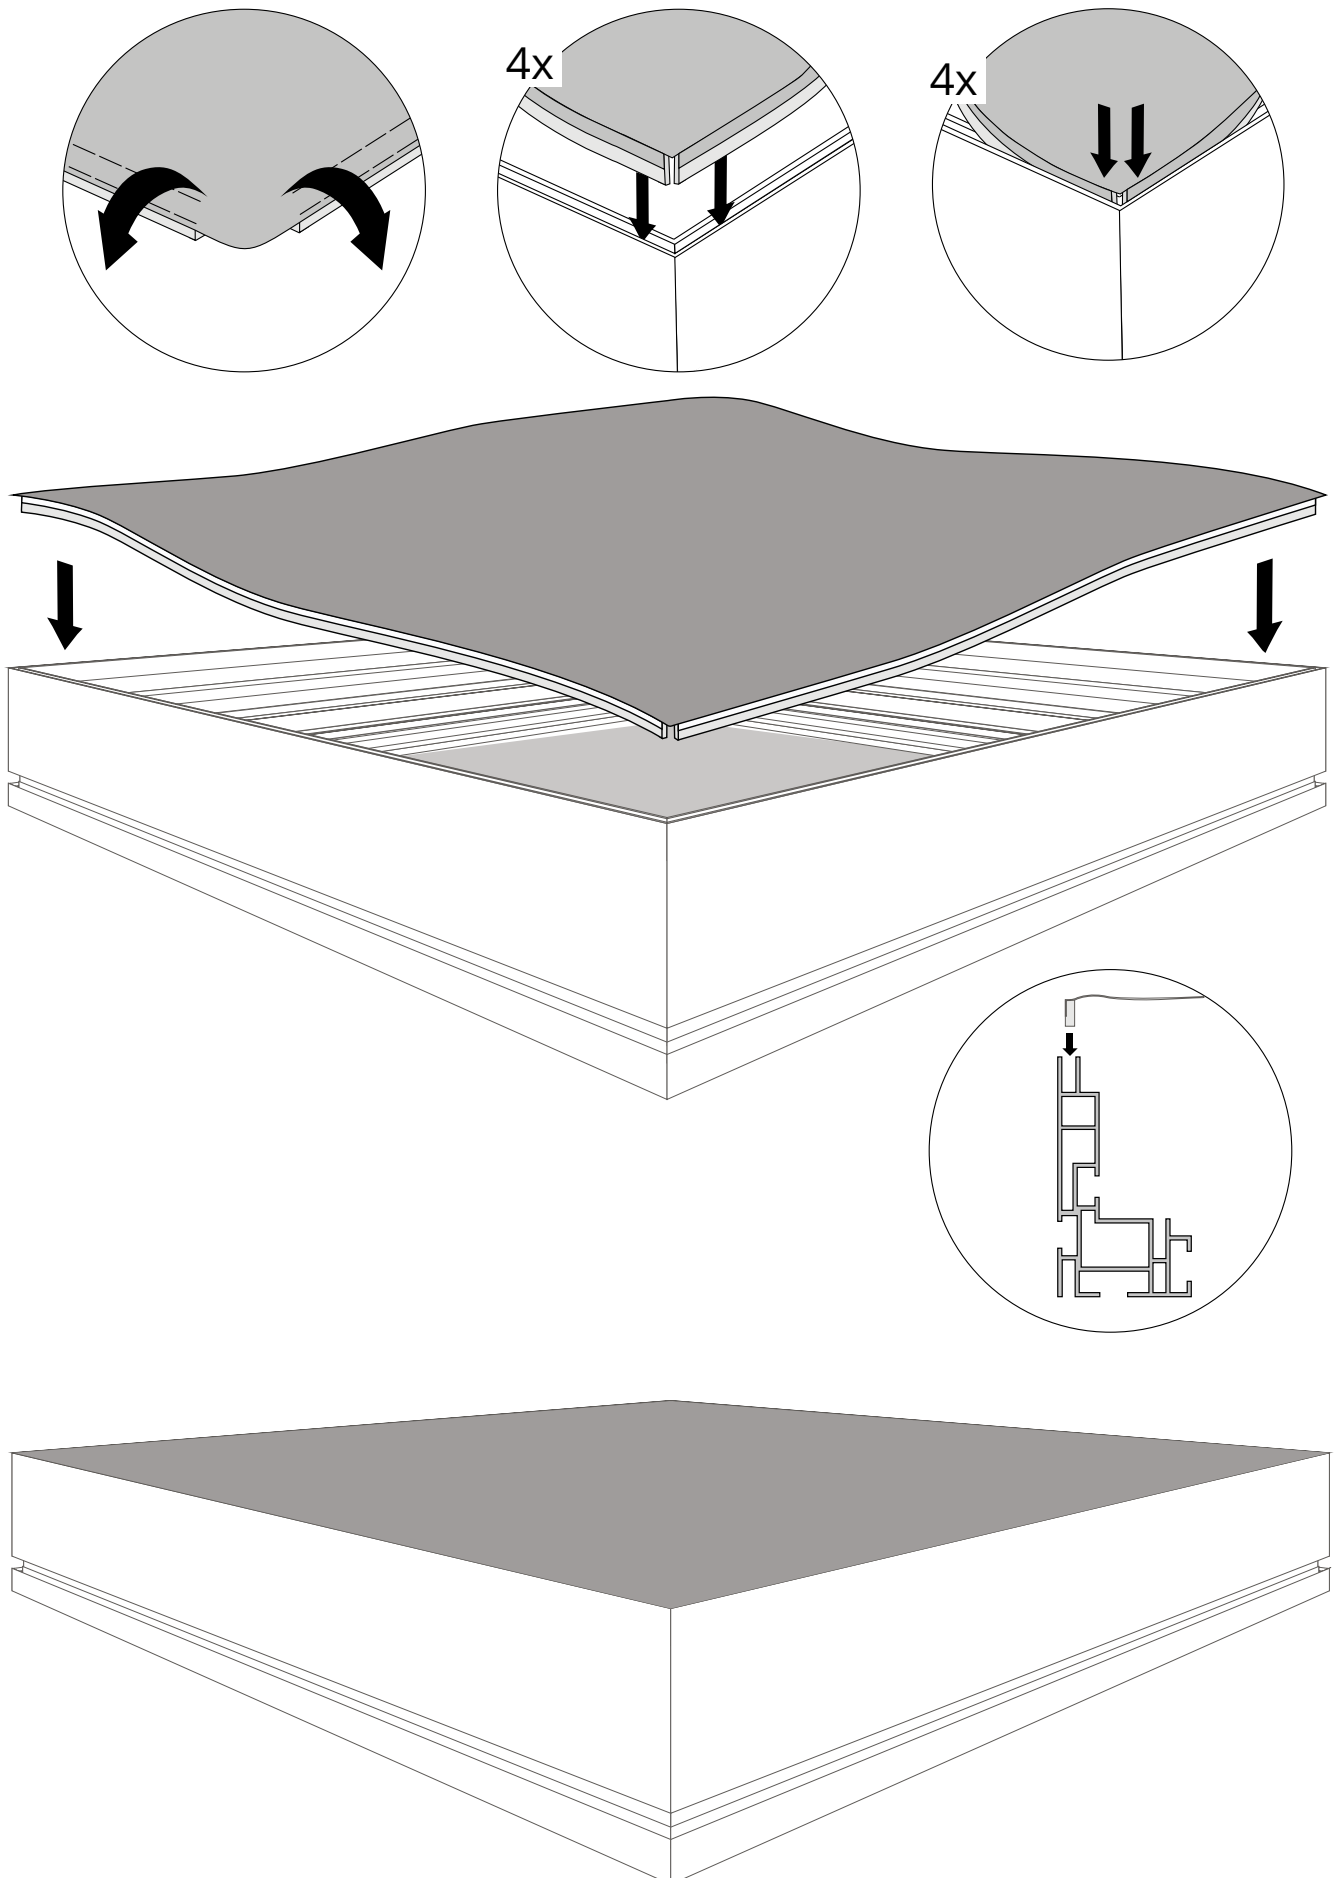

PLACE TEXTILE PRINT