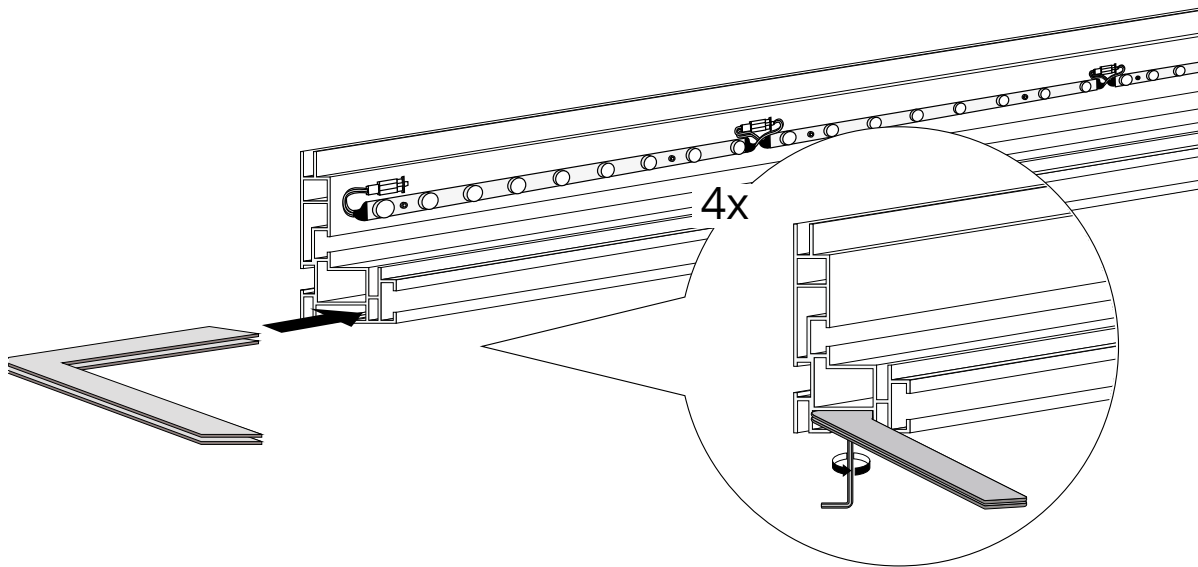

LIGHTBOX 90

1

FK-0200