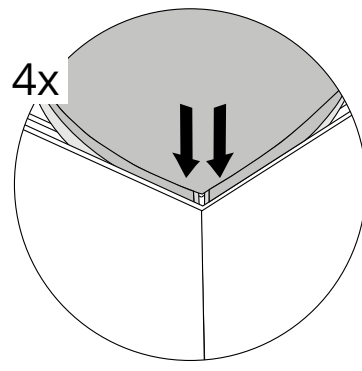

OPTION BLOCKOUT FABRIC