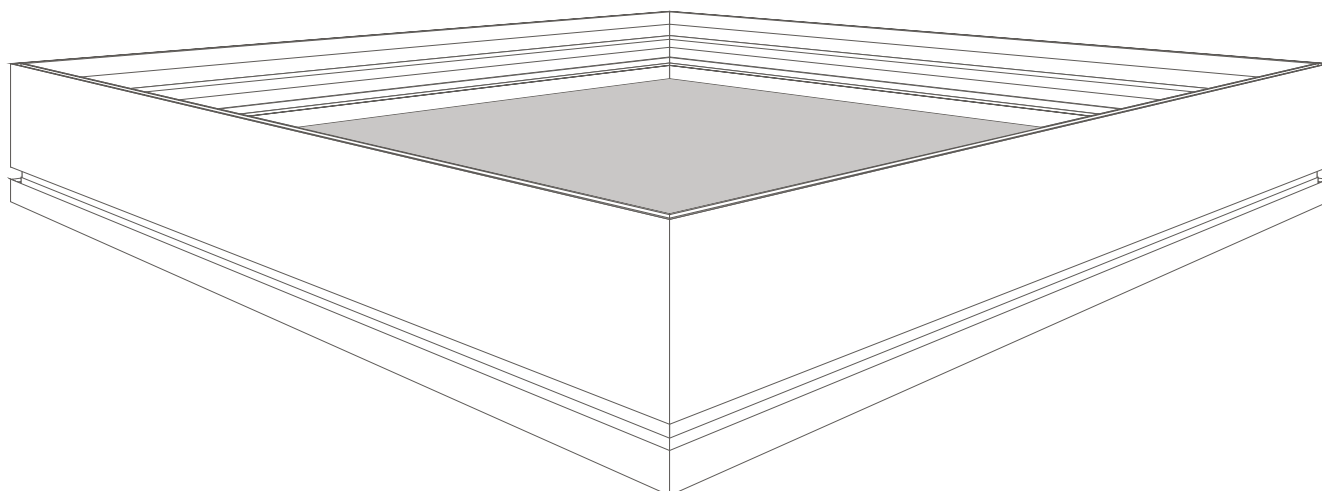

Este perfil de una sola cara se diseñó para iluminar impresiones textiles. La iluminación lateral garantiza una distribución uniforme de la luz. Se puede colocar tela de bloqueo en el interior del marco para una mejor reflexión de la luz.

OPTION WALLMOUNT

OPTION CEILING MOUNT

FK-0360

FK-0300

FK-0360

OPTION BLOCKOUT FABRIC

PLACE TEXTILE PRINT

OPTION FOR EXTENSION