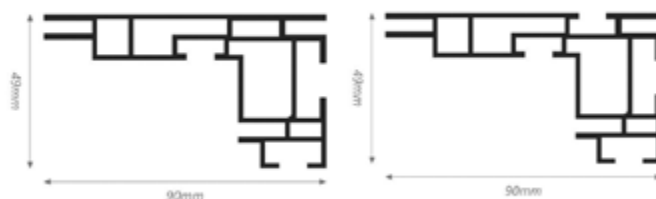

Lightbox 90

Marco textil LED 1 cara

- **550340** Closed plata / **550301** Open plata
- **550341** Closed negro / **550302** Open negro
- **550303** Open blanco

Especificaciones

Profundidad: 90 mm.

Tipo de marco: marco LED de una cara.

Montaje: mural, independiente y adosado al techo.

Tecnología LED: lateral.

Regulable: no regulable.

Posibilidad de estabilizadores: sí.

Certificación CE: sí.

Periodo de garantía: 2 años.

Sobre el Lightbox 90

Este perfil de una sola cara se diseñó para iluminar impresiones textiles. La iluminación lateral garantiza una distribución uniforme de la luz. Se puede colocar tela de bloqueo en el interior del marco para una mejor reflexión de la luz.

Ventajas

- ✓ Buena distribución de la luz.
- ✓ Espacio adicional para la tela de bloqueo.
- ✓ Tecnología LED: Iluminación lateral.