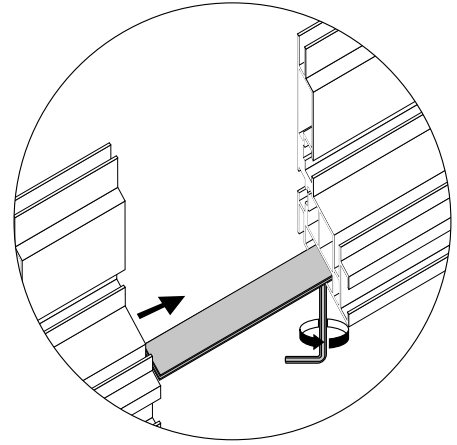

OPTION FOR EXTENSION

FK-0500