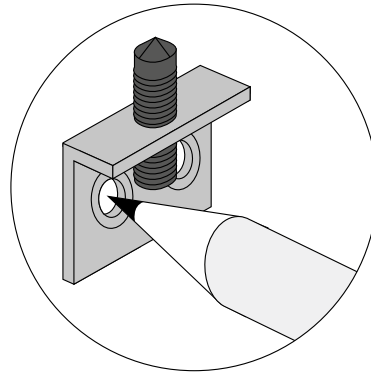

FK-0400 / FK-0410

OPTION WALLMOUNT