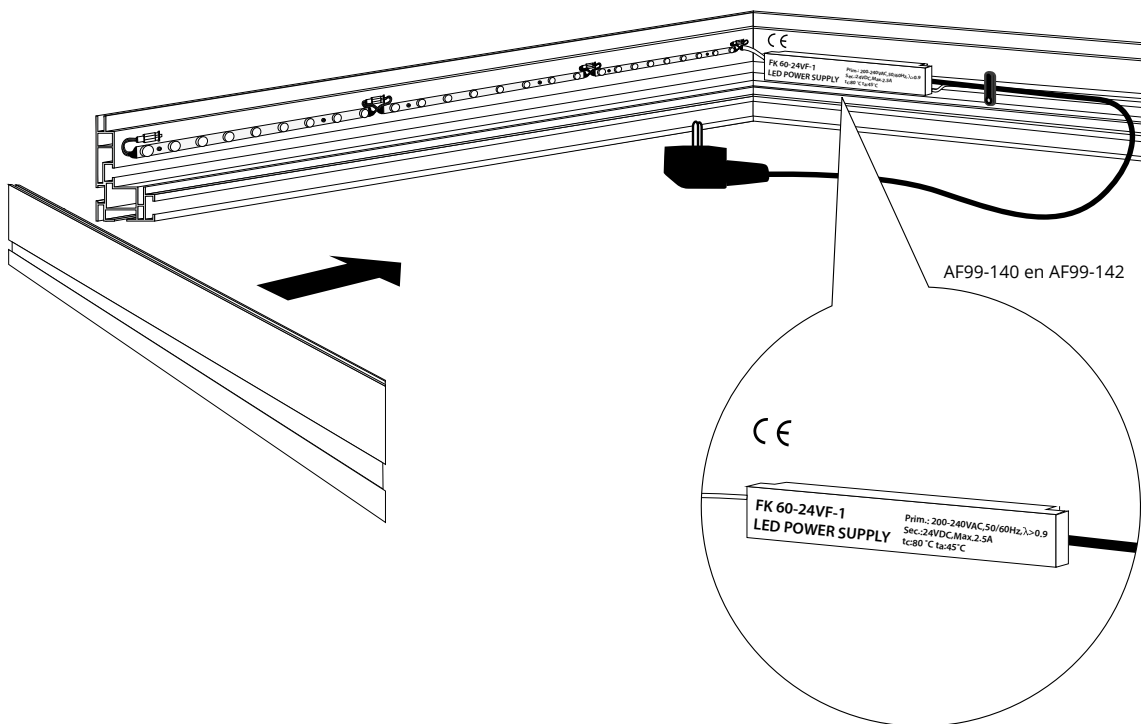

LIGHTBOX 90

1

FK-0200

2

AF99-140 en AF99-142

CE

FK 60-24VF-1
LED POWER SUPPLY