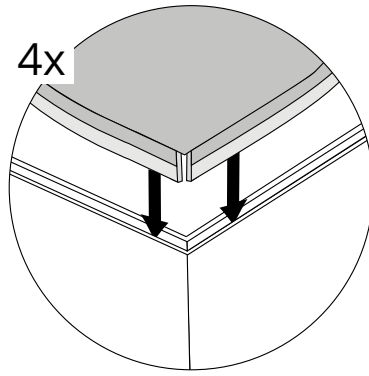

Este perfil de una sola cara se diseñó para iluminar impresiones textiles. La iluminación lateral garantiza una distribución uniforme de la luz. Se puede colocar tela de bloqueo en el interior del marco para una mejor reflexión de la luz.

Up facing frame is the Lightbox 90

FK-0360

OPTION FOR EXTENSION

OPTION FOR FOOTPLATE

Up facing frame is the Lightbox 90

FK-0120 / FK-0130

OPTION BLOCKOUT FABRIC

PLACE TEXTILE PRINT