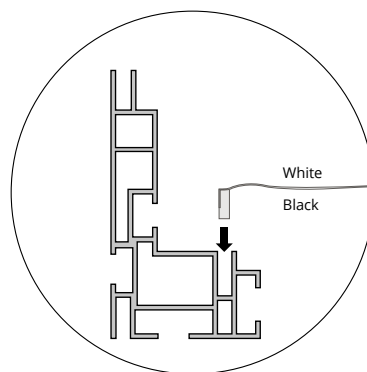

Este perfil de una sola cara se diseñó para iluminar impresiones textiles. La iluminación lateral garantiza una distribución uniforme de la luz. Se puede colocar tela de bloqueo en el interior del marco para una mejor reflexión de la luz.

OPTION WALLMOUNT

OPTION CEILING MOUNT

FK-0360

FK-0300

FK-0360

OPTION BLOCKOUT FABRIC

PLACE TEXTILE PRINT

OPTION FOR EXTENSION