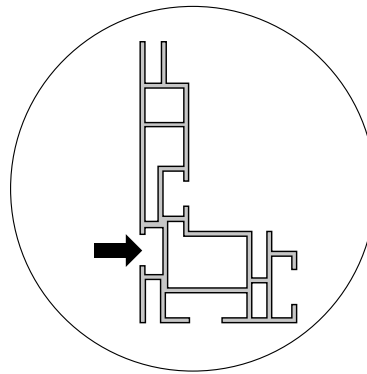

OPTION FOR FOOTPLATE