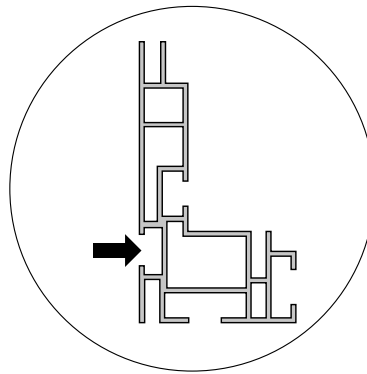

Este perfil de una sola cara se diseñó para iluminar impresiones textiles. La iluminación lateral garantiza una distribución uniforme de la luz. Se puede colocar tela de bloqueo en el interior del marco para una mejor reflexión de la luz.

Up facing frame is the Lightbox 90

FK-0360

OPTION FOR EXTENSION

OPTION FOR FOOTPLATE

Up facing frame is the Lightbox 90

FK-0120 / FK-0130

OPTION BLOCKOUT FABRIC

PLACE TEXTILE PRINT