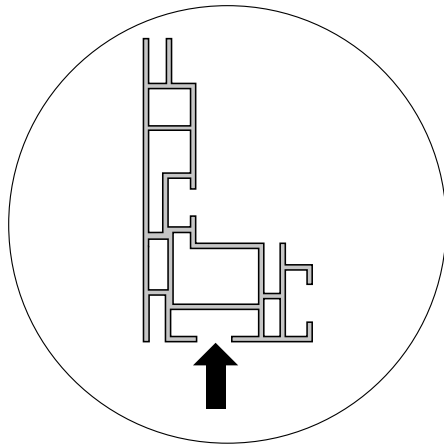

OPTION FOR EXTENSION