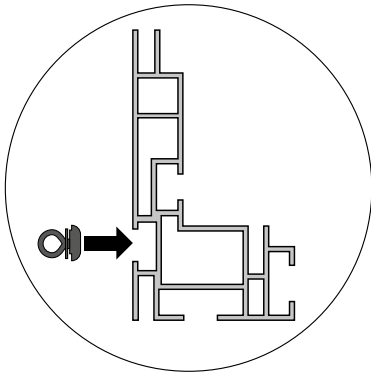

OPTION CEILING MOUNT

Up facing frame is the Lightbox 90