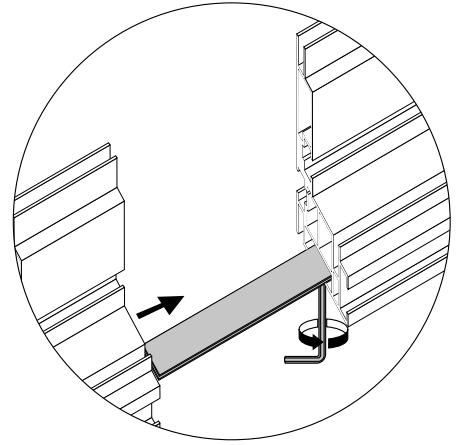

OPTION FOR EXTENSION