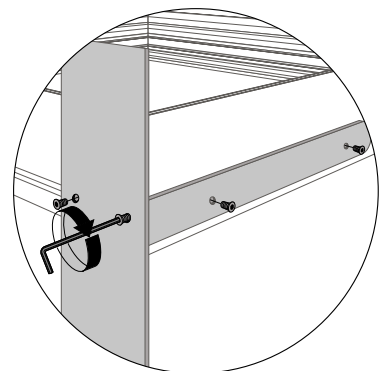

Este perfil de una sola cara se diseñó para iluminar impresiones textiles. La iluminación lateral garantiza una distribución uniforme de la luz. Se puede colocar tela de bloqueo en el interior del marco para una mejor reflexión de la luz.

Up facing frame is the Lightbox 90

FK-0360

OPTION FOR EXTENSION

OPTION FOR FOOTPLATE

Up facing frame is the Lightbox 90

FK-0120 / FK-0130

OPTION BLOCKOUT FABRIC

PLACE TEXTILE PRINT