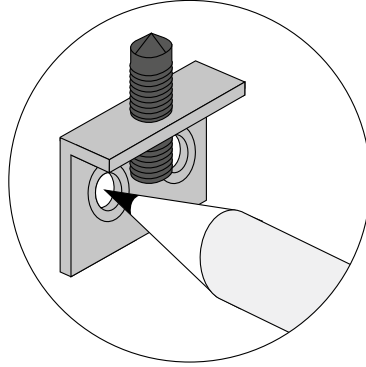

4

FK-0400 / FK-0410

OPTION WALLMOUNT