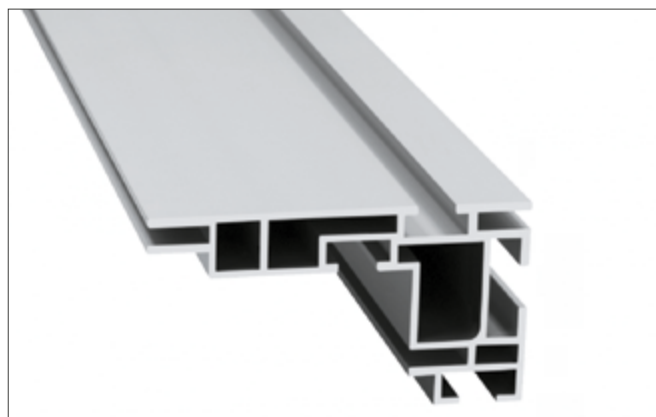

Lightbox 90

Marco textil LED 1 cara

- **550340** Closed plata / **550301** Open plata
- **550341** Closed negro / **550302** Open negro
- **550303** Open blanco

Especificaciones

Profundidad: 90 mm.

Tipo de marco: marco LED de una cara.

Este perfil de una sola cara se diseñó para iluminar impresiones textiles. La iluminación lateral garantiza una distribución uniforme de la luz. Se puede colocar tela de bloqueo en el interior del marco para una mejor reflexión de la luz.

Ventajas

- ✓ Buena distribución de la luz.
- ✓ Espacio adicional para la tela de bloqueo.
- ✓ Tecnología LED: Iluminación lateral.

Montaje

Montaje en la pared

Marcos murales un solo textil.

Independiente

Marco independiente con textil en ambos lados.

Fijados al techo

Marcos suspendidos del techo. Tanto horizontal como vertical.

Iluminación

LED lateral

- Iluminado desde el borde.
- Buena relación calidad/precio.
- Embalaje compacto, transportable de forma económica.
- Consumo de energía relativamente bajo.