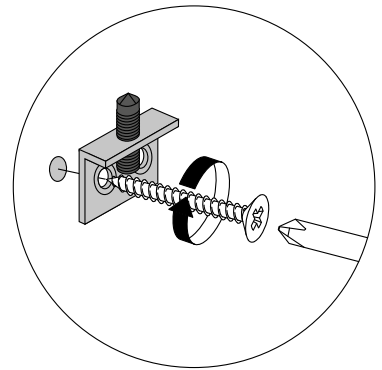

4

FK-0400 / FK-0410

OPTION WALLMOUNT