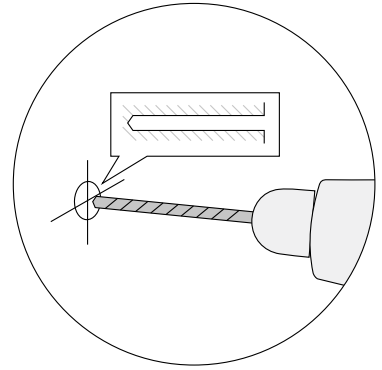

4

FK-0400 / FK-0410

OPTION WALLMOUNT