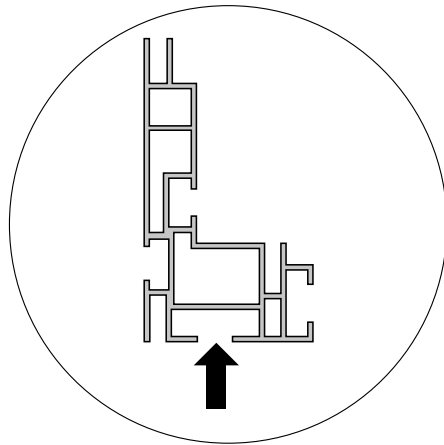

OPTION FOR EXTENSION

FK-0500