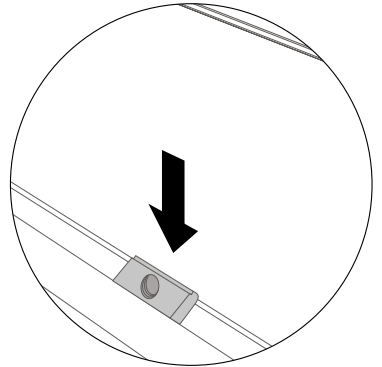

4

FK-0400 / FK-0410

OPTION WALLMOUNT

OPTION CEILING MOUNT

FK-0360

FK-0300

FK-0360