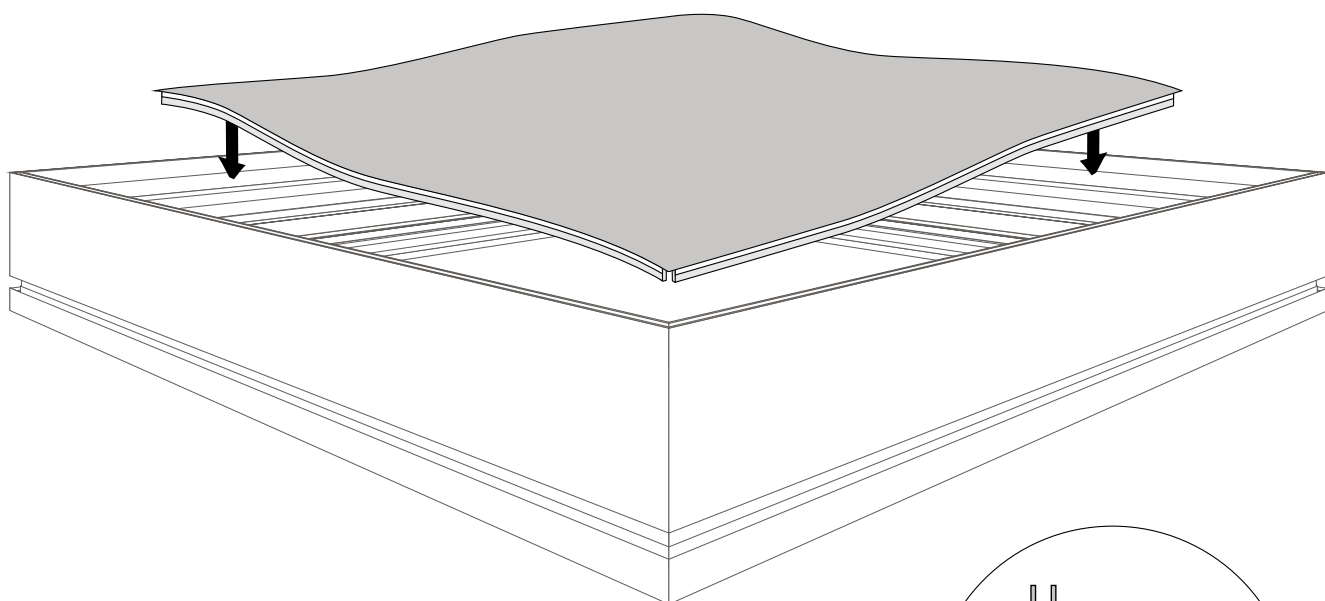

Este perfil de una sola cara se diseñó para iluminar impresiones textiles. La iluminación lateral garantiza una distribución uniforme de la luz. Se puede colocar tela de bloqueo en el interior del marco para una mejor reflexión de la luz.

OPTION WALLMOUNT

OPTION CEILING MOUNT

FK-0360

FK-0300

FK-0360

OPTION BLOCKOUT FABRIC

PLACE TEXTILE PRINT

OPTION FOR EXTENSION