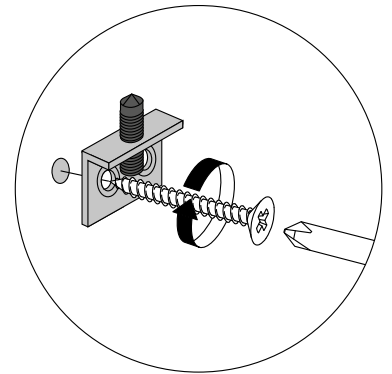

FK-0400 / FK-0410

OPTION WALLMOUNT