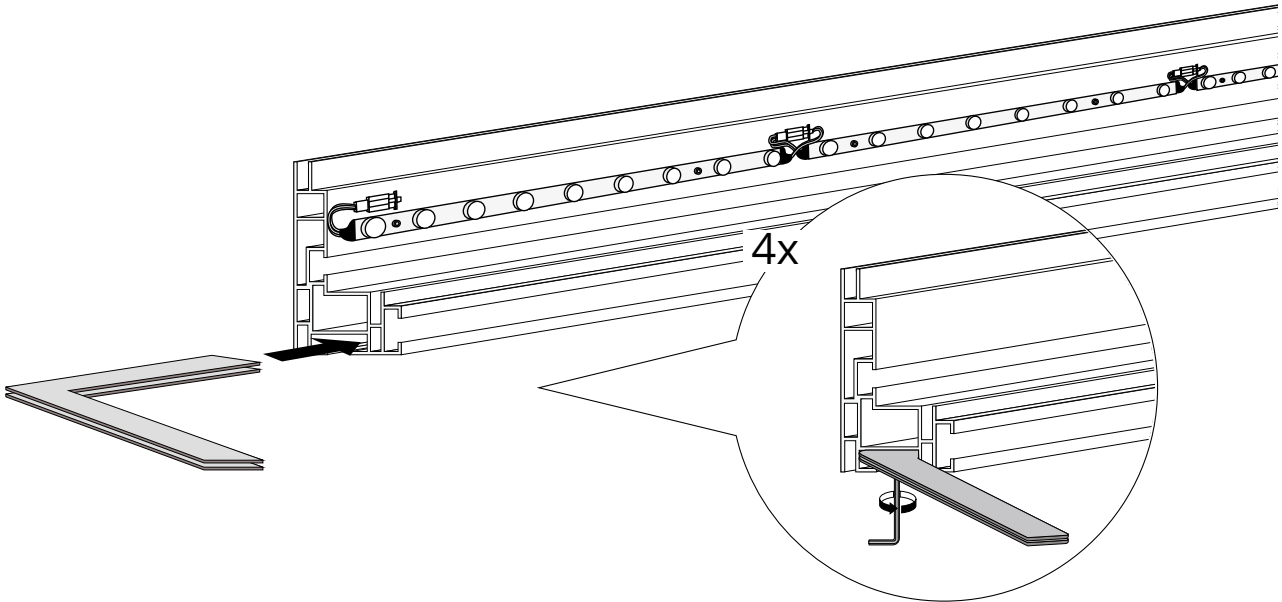

1

FK-0200

LIGHTBOX 90 CLOSED