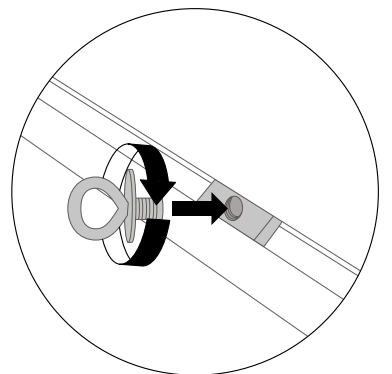

FK-0400 / FK-0410

OPTION WALLMOUNT

FK-0360

FK-0300

OPTION CEILING MOUNT

Up facing frame is the Lightbox 90

FK-0360