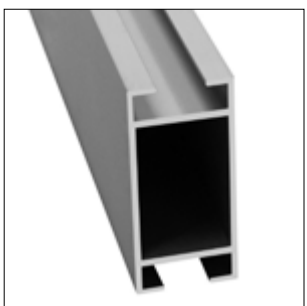

Este perfil de una sola cara se diseñó para iluminar impresiones textiles. La iluminación lateral garantiza una distribución uniforme de la luz. Se puede colocar tela de bloqueo en el interior del marco para una mejor reflexión de la luz.

Sets pies soporte

55 10 20
Set soporte simple

55 10 21/22/23
Set soporte fino

55 10 34
Set soporte fino bisel

55 10 31/32/33
Set soporte fuerte

Conectores

55 10 61
Conector ángulo 90°

55 10 60
Conector ángulo 135°

55 10 59
Conector ángulo 150°

55 10 62
Conector ángulo 180°

Estabilizadores

55 01 90
Estabilizador 43

Soportes pared

55 10 51
Soporte fuerte

Soportes techo

55 10 54
Soporte techo