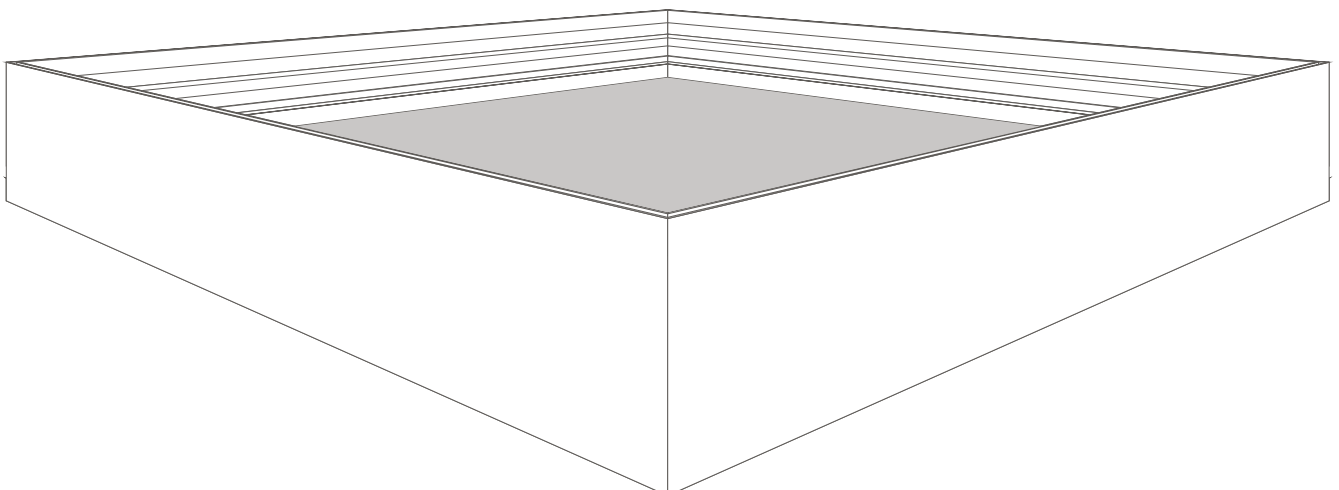

Este perfil de una sola cara se diseñó para iluminar impresiones textiles. La iluminación lateral garantiza una distribución uniforme de la luz. Se puede colocar tela de bloqueo en el interior del marco para una mejor reflexión de la luz.

Up facing frame is the Lightbox 90

FK-0360

OPTION FOR EXTENSION

OPTION FOR FOOTPLATE

Up facing frame is the Lightbox 90

FK-0120 / FK-0130

OPTION BLOCKOUT FABRIC

PLACE TEXTILE PRINT