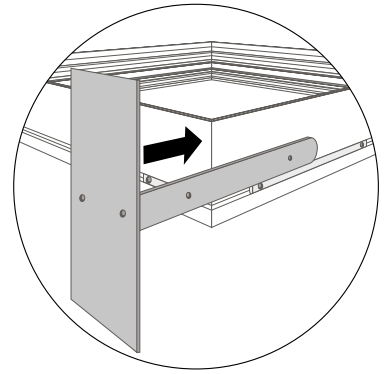

Este perfil de una sola cara se diseñó para iluminar impresiones textiles. La iluminación lateral garantiza una distribución uniforme de la luz. Se puede colocar tela de bloqueo en el interior del marco para una mejor reflexión de la luz.

Up facing frame is the Lightbox 90

FK-0360

OPTION FOR EXTENSION

OPTION FOR FOOTPLATE

Up facing frame is the Lightbox 90

FK-0120 / FK-0130

OPTION BLOCKOUT FABRIC

PLACE TEXTILE PRINT