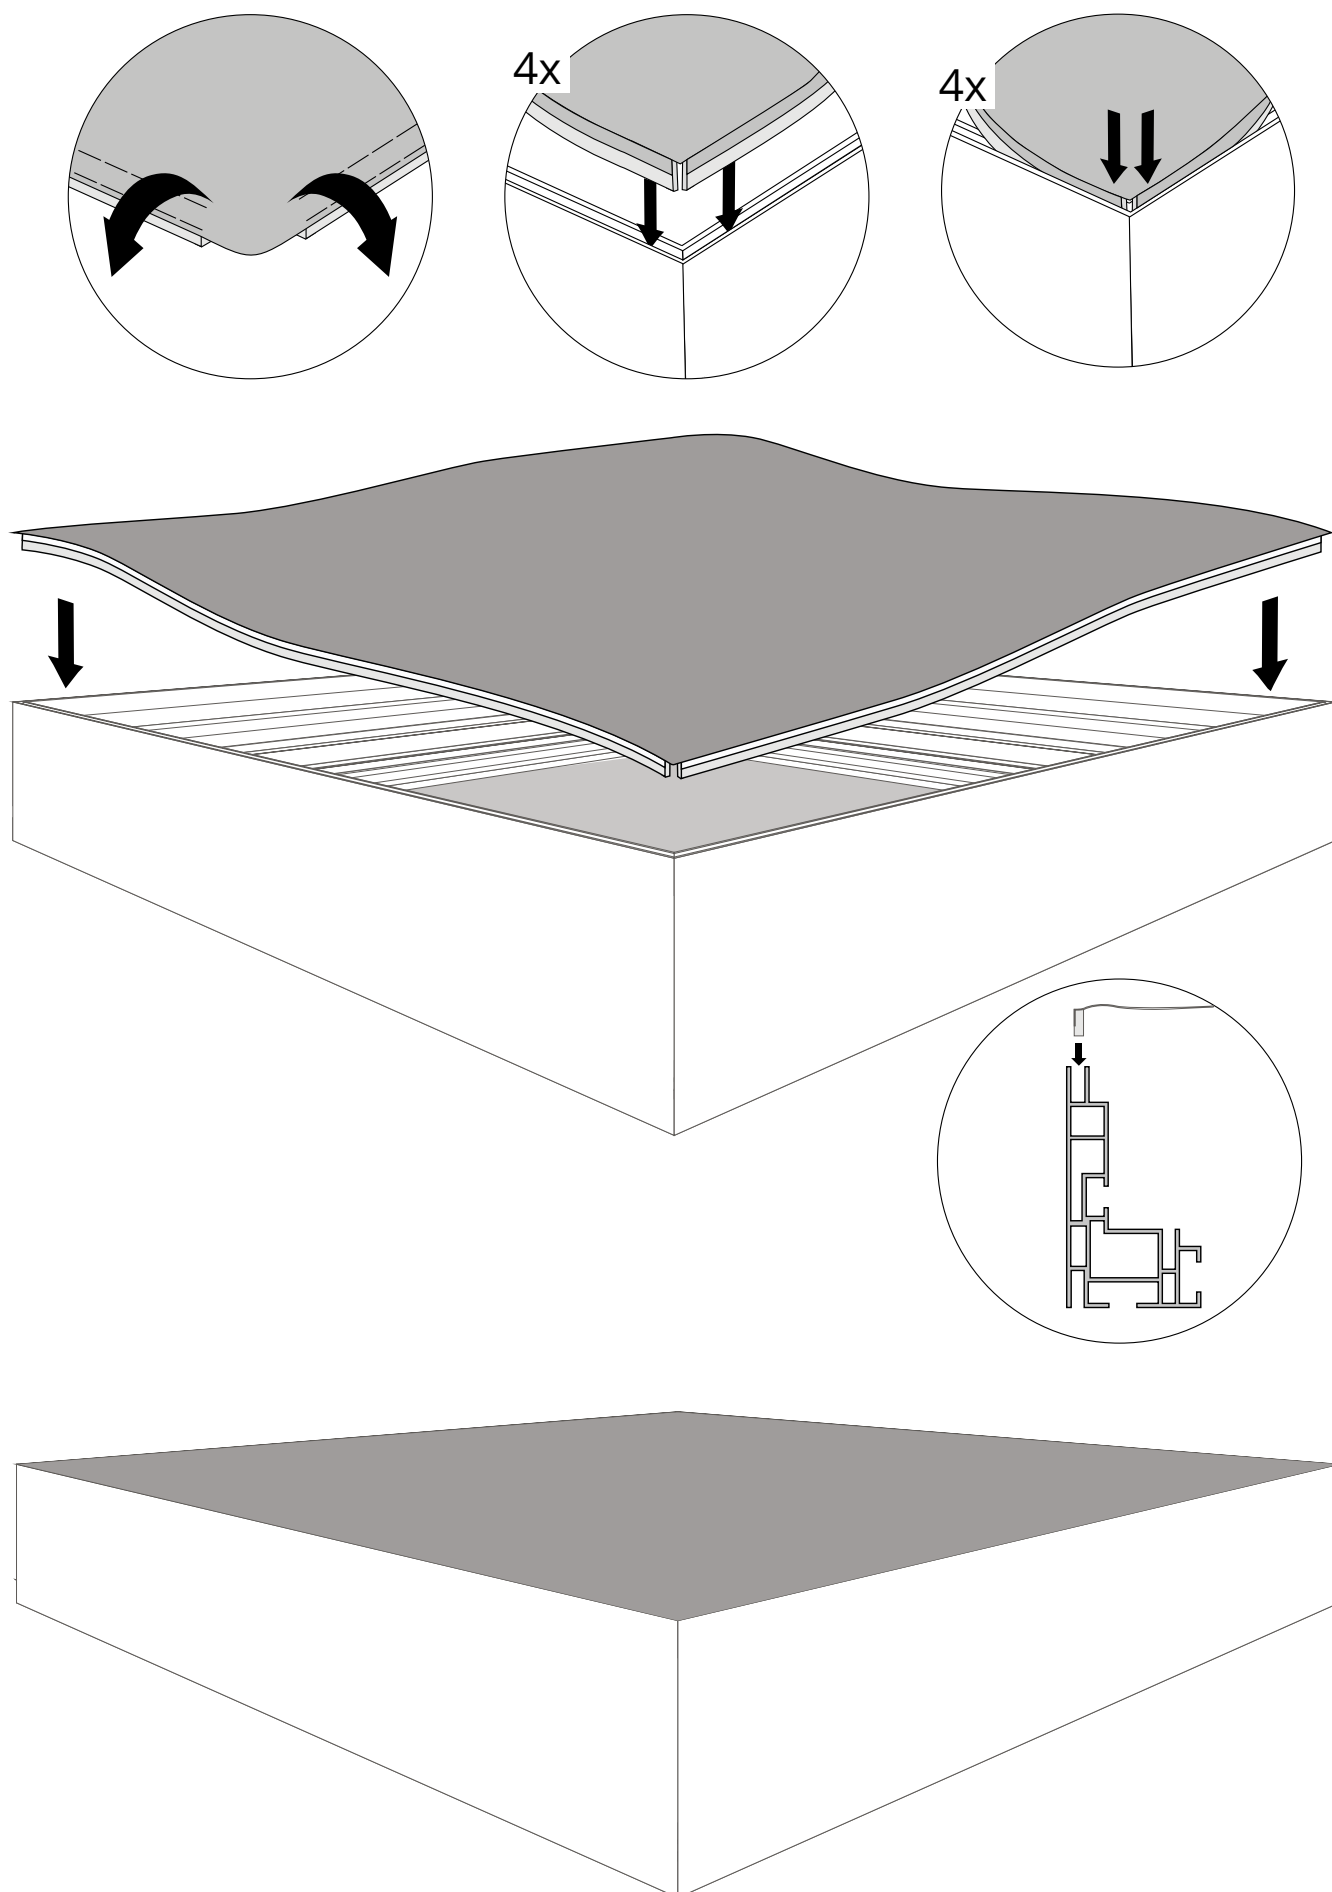

Este perfil de una sola cara se diseñó para iluminar impresiones textiles. La iluminación lateral garantiza una distribución uniforme de la luz. Se puede colocar tela de bloqueo en el interior del marco para una mejor reflexión de la luz.

Up facing frame is the Lightbox 90

FK-0360

OPTION FOR EXTENSION

OPTION FOR FOOTPLATE

Up facing frame is the Lightbox 90

FK-0120 / FK-0130

OPTION BLOCKOUT FABRIC

PLACE TEXTILE PRINT