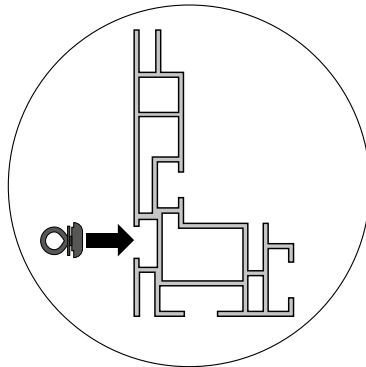

4

FK-0400 / FK-0410

OPTION WALLMOUNT

OPTION CEILING MOUNT

FK-0360

FK-0300

FK-0360