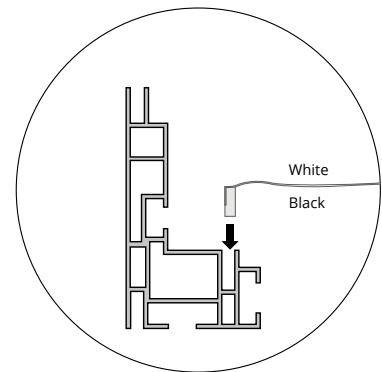

Este perfil de una sola cara se diseñó para iluminar impresiones textiles. La iluminación lateral garantiza una distribución uniforme de la luz. Se puede colocar tela de bloqueo en el interior del marco para una mejor reflexión de la luz.

Up facing frame is the Lightbox 90

FK-0360

OPTION FOR EXTENSION

OPTION FOR FOOTPLATE

Up facing frame is the Lightbox 90

FK-0120 / FK-0130

OPTION BLOCKOUT FABRIC

PLACE TEXTILE PRINT