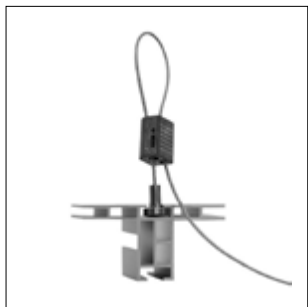

Este perfil de una sola cara se diseñó para iluminar impresiones textiles. La iluminación lateral garantiza una distribución uniforme de la luz. Se puede colocar tela de bloqueo en el interior del marco para una mejor reflexión de la luz.

Sets pies soporte

55 10 20
Set soporte simple

55 10 21/22/23
Set soporte fino

55 10 34
Set soporte fino bisel

55 10 31/32/33
Set soporte fuerte

Conectores

55 10 61
Conector ángulo 90°

55 10 60
Conector ángulo 135°

55 10 59
Conector ángulo 150°

55 10 62
Conector ángulo 180°

Estabilizadores

55 01 90
Estabilizador 43

Soportes pared

55 10 51
Soporte fuerte

Soportes techo

55 10 54
Soporte techo