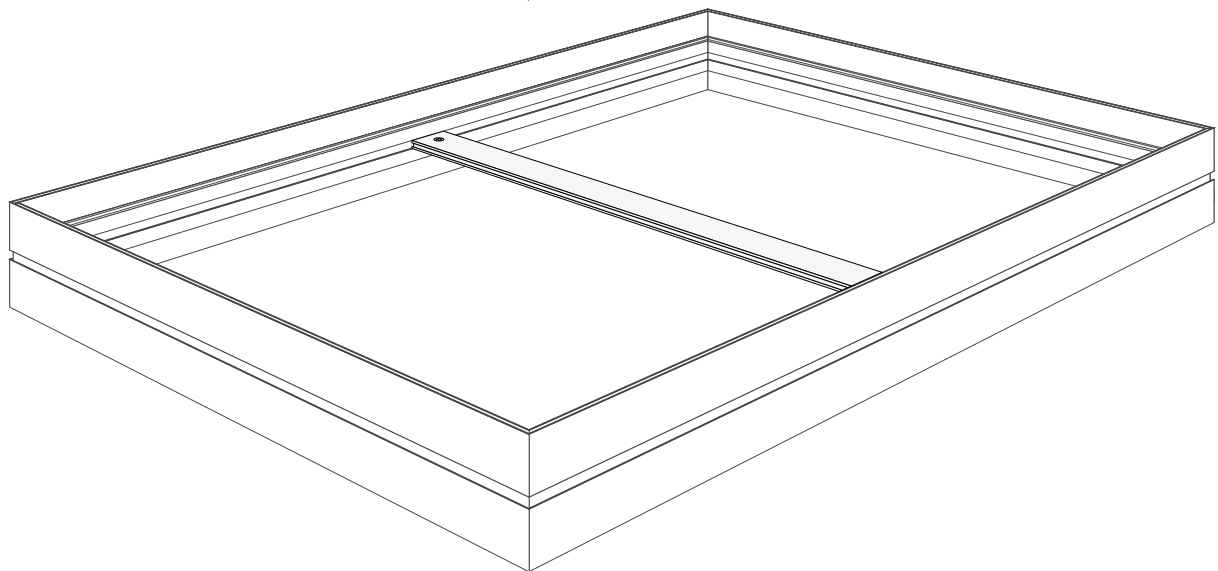

OPTION FOR STABILIZE