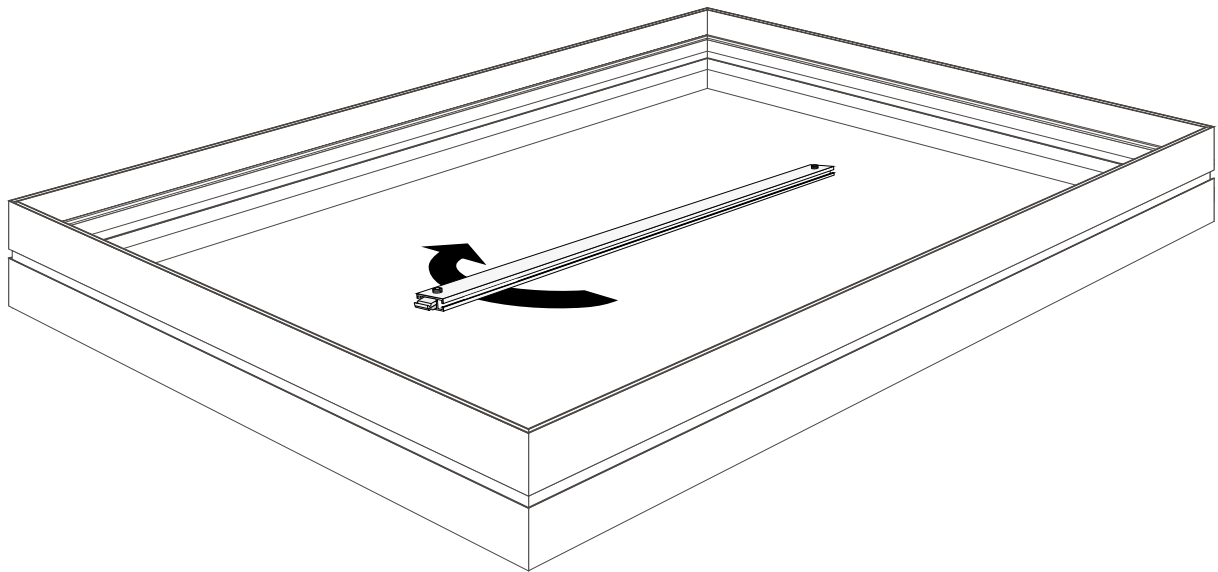

OPTION FOR STABILIZE