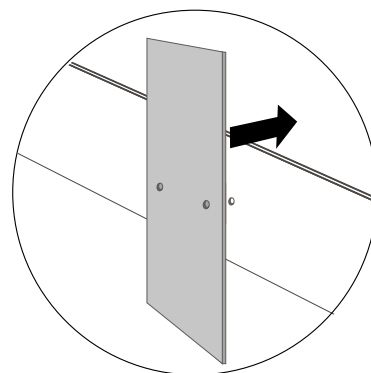

3

OPTION FOR BASEPLATE