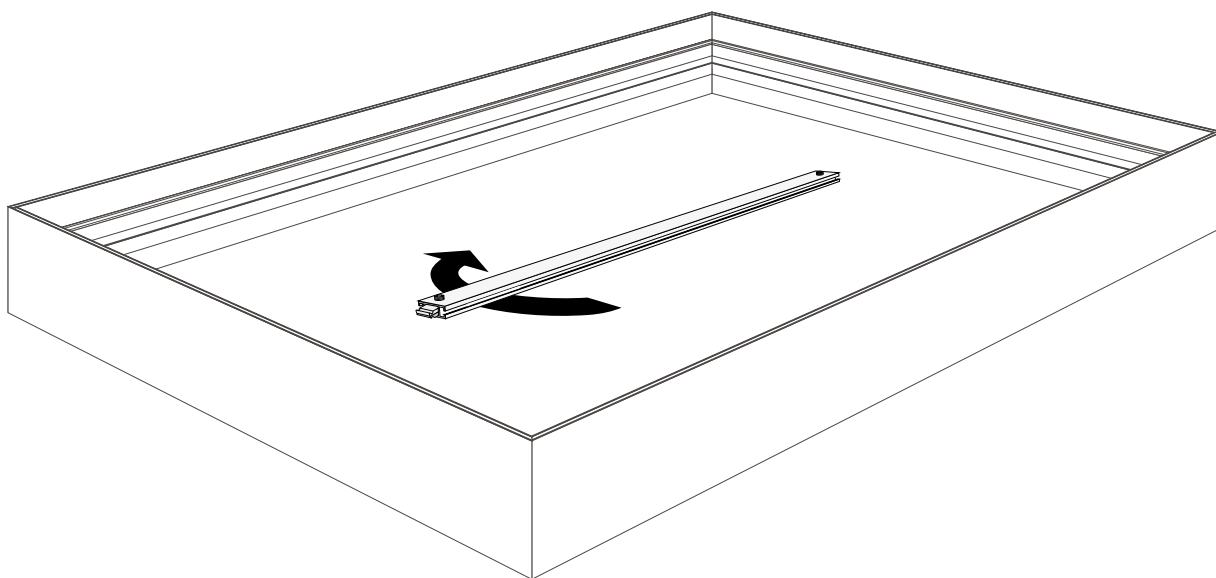

Profundidad: 100 mm.

Tipo de marco: marcos LED de doble cara.

Montaje: independiente y fijado al techo.

Colores: plata, negro, blanco.

Tecnología LED: lateral.

Regulable: no regulable.

Posibilidad de estabilizadores: sí.

Certificación CE: sí.

Periodo de garantía: 2 años.

Sobre el Lightbox Double 100

El Lightbox Double 100 es un perfil luminoso de doble cara con iluminación lateral para una distribución uniforme de la luz. El LED está montado en el interior del marco. El perfil mide sólo 100 mm, creando así un aspecto elegante y contemporáneo.

1

FK-0240

2

OPTION FOR EXTENSION

FK-0522

OPTION FOR STABILIZE

3

OPTION FOR BASEPLATE