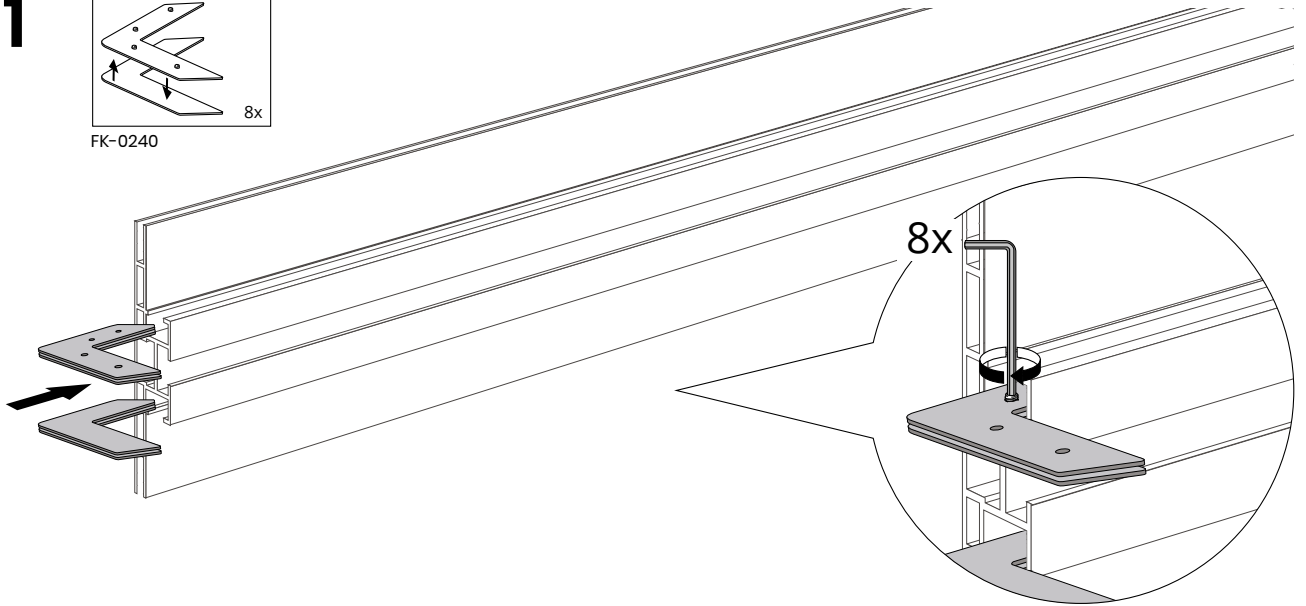

LIGHTBOX DOUBLE 100 CLOSED

1

FK-0240