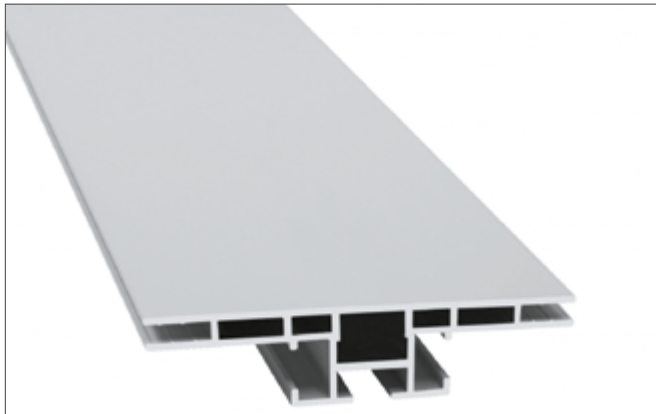

Lightbox Double 100

Marco textil LED 2 caras

- **550315** Closed plata / **550350** Open plata
- **550316** Closed negro / **550351** Open negro
- **550317** Closed blanco / **550352** Open blanco

Especificaciones

Profundidad: 100 mm.

Tipo de marco: marcos LED de doble cara.

Montaje: independiente y fijado al techo.

Colores: plata, negro, blanco.

Tecnología LED: lateral.

Regulable: no regulable.

Posibilidad de estabilizadores: sí.

Certificación CE: sí.

Periodo de garantía: 2 años.

Sobre el Lightbox Double 100

El Lightbox Double 100 es un perfil luminoso de doble cara con iluminación lateral para una distribución uniforme de la luz. El LED está montado en el interior del marco. El perfil mide sólo 100 mm, creando así un aspecto elegante y contemporáneo.

Ventajas

- ✓ Buena distribución de la luz.
- ✓ Disponible cerrado y abierto.
- ✓ Tecnología LED: Led lateral.

Montaje

Independiente

Marco independiente con textil en ambos lados.

Fijados al techo

Marcos suspendidos del techo. Tanto horizontal como vertical.