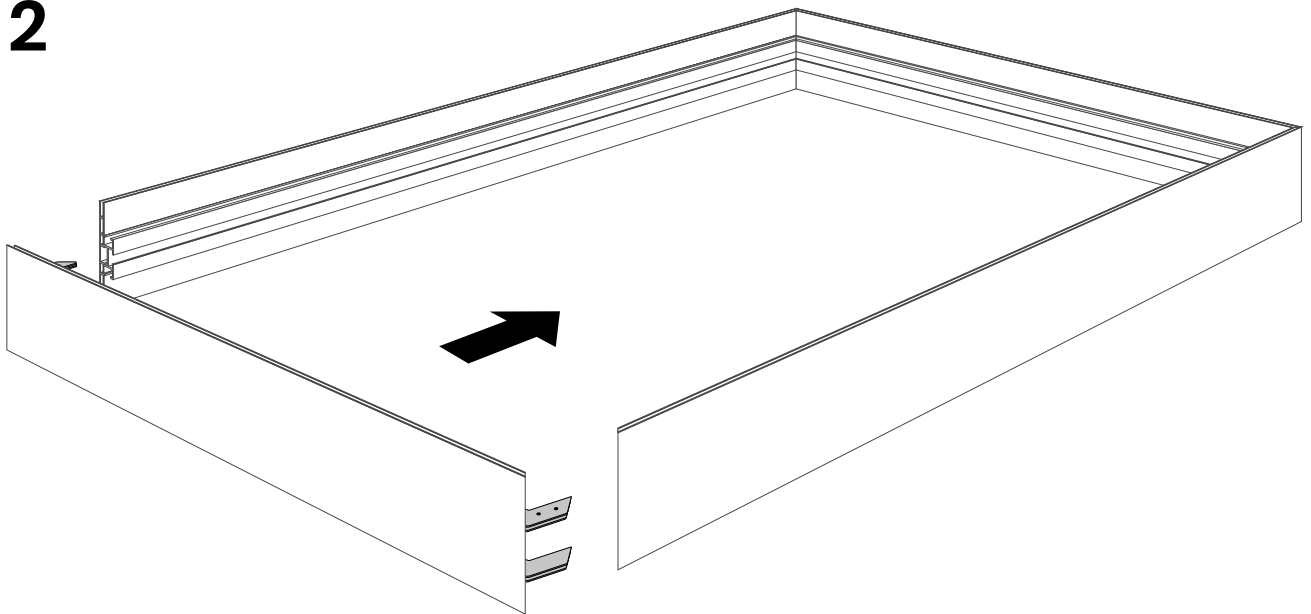

LIGHTBOX DOUBLE 100 CLOSED

1

FK-0240

2

OPTION FOR EXTENSION

FK-0522