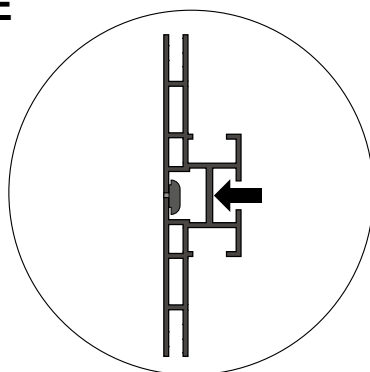

Profundidad: 100 mm.

Tipo de marco: marcos LED de doble cara.

Montaje: independiente y fijado al techo.

Colores: plata, negro, blanco.

Tecnología LED: lateral.

Regulable: no regulable.

Posibilidad de estabilizadores: sí.

Certificación CE: sí.

Periodo de garantía: 2 años.

Sobre el Lightbox Double 100

El Lightbox Double 100 es un perfil luminoso de doble cara con iluminación lateral para una distribución uniforme de la luz. El LED está montado en el interior del marco. El perfil mide sólo 100 mm, creando así un aspecto elegante y contemporáneo.

Acabados

Cerrado

Un acabado uniforme. Si se desea, se pueden taladrar agujeros en el perfil para poder fijar accesorios.

Abierto

La ranura exterior facilita el uso de accesorios.

Iluminación

Iluminación lateral

1

FK-0240

2

OPTION FOR EXTENSION

FK-0522

OPTION FOR STABILIZE

3

OPTION FOR BASEPLATE