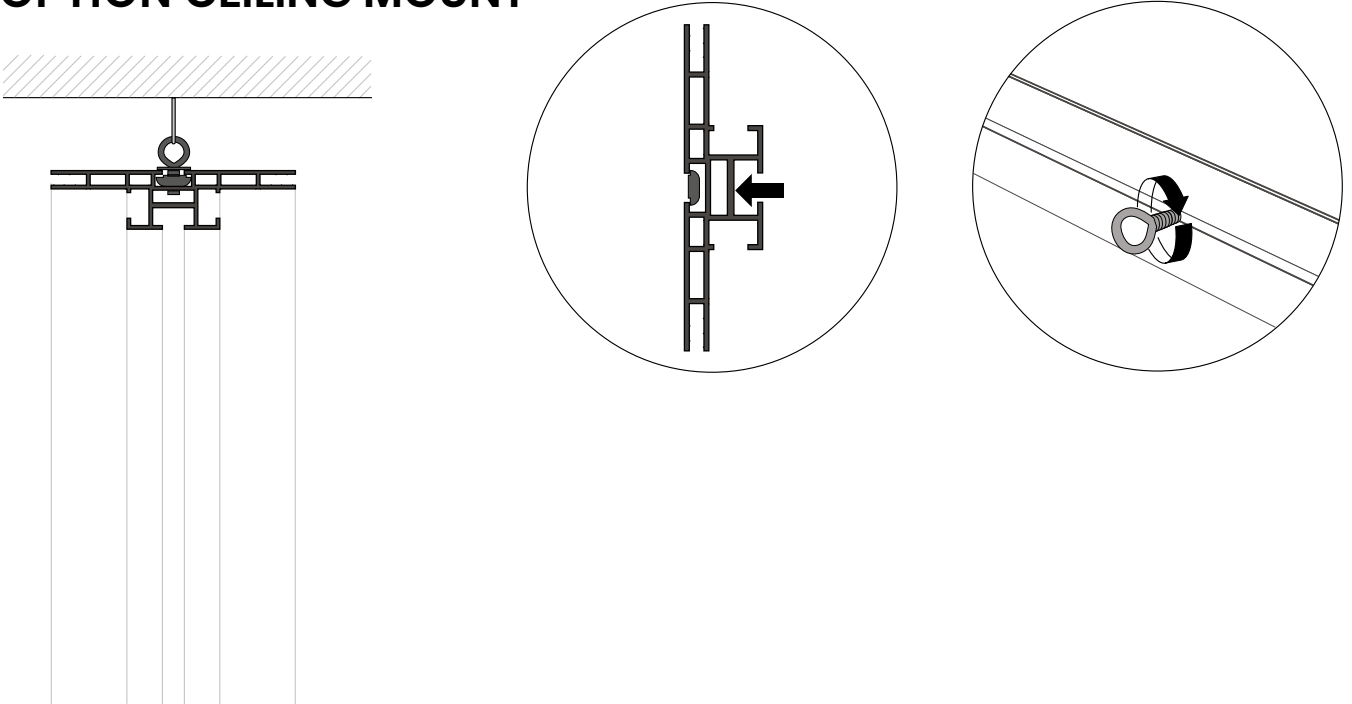

Profundidad: 100 mm.

Tipo de marco: marcos LED de doble cara.

Montaje: independiente y fijado al techo.

Colores: plata, negro, blanco.

Tecnología LED: lateral.

Regulable: no regulable.

Posibilidad de estabilizadores: sí.

Certificación CE: sí.

Periodo de garantía: 2 años.

Sobre el Lightbox Double 100

El Lightbox Double 100 es un perfil luminoso de doble cara con iluminación lateral para una distribución uniforme de la luz. El LED está montado en el interior del marco. El perfil mide sólo 100 mm, creando así un aspecto elegante y contemporáneo.

Acabados

Cerrado

Un acabado uniforme. Si se desea, se pueden taladrar agujeros en el perfil para poder fijar accesorios.

Abierto

La ranura exterior facilita el uso de accesorios.

Iluminación

Iluminación lateral

OPTION FOR STABILIZE

3

OPTION FOR BASEPLATE

OPTION CEILING MOUNT

4