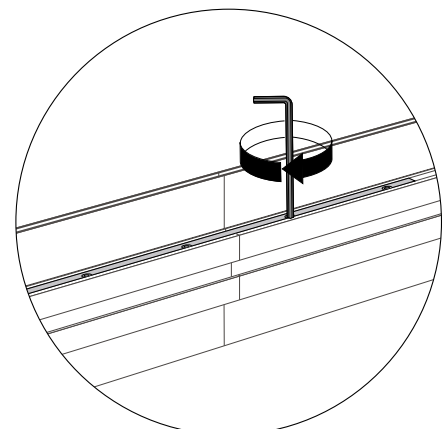

Profundidad: 100 mm.

Tipo de marco: marcos LED de doble cara.

Montaje: independiente y fijado al techo.

Colores: plata, negro, blanco.

Tecnología LED: lateral.

Regulable: no regulable.

Posibilidad de estabilizadores: sí.

Certificación CE: sí.

Periodo de garantía: 2 años.

Sobre el Lightbox Double 100

El Lightbox Double 100 es un perfil luminoso de doble cara con iluminación lateral para una distribución uniforme de la luz. El LED está montado en el interior del marco. El perfil mide sólo 100 mm, creando así un aspecto elegante y contemporáneo.

OPTION CEILING MOUNT

4

1

FK-0240

LIGHTBOX DOUBLE 100

2

OPTION FOR EXTENSION

FK-0522