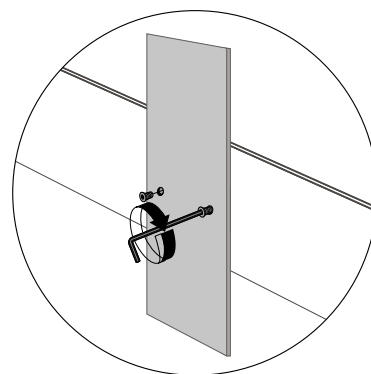

3

OPTION FOR BASEPLATE