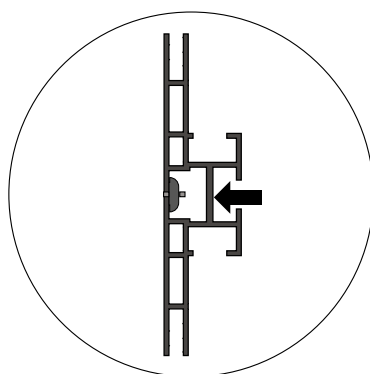

OPTION CEILING MOUNT