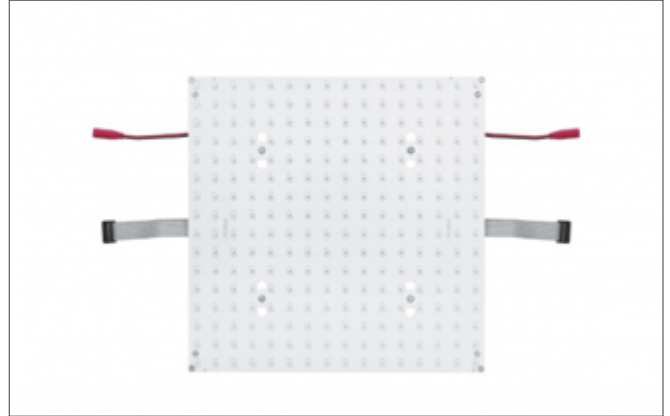

LED dinámico

- Disponible en RGB y blanco.
- Muchas posibilidades de aplicación.
- Flexibilidad infinita, animaciones propias.
- Ajuste fácil de intensidad de luz y colores.