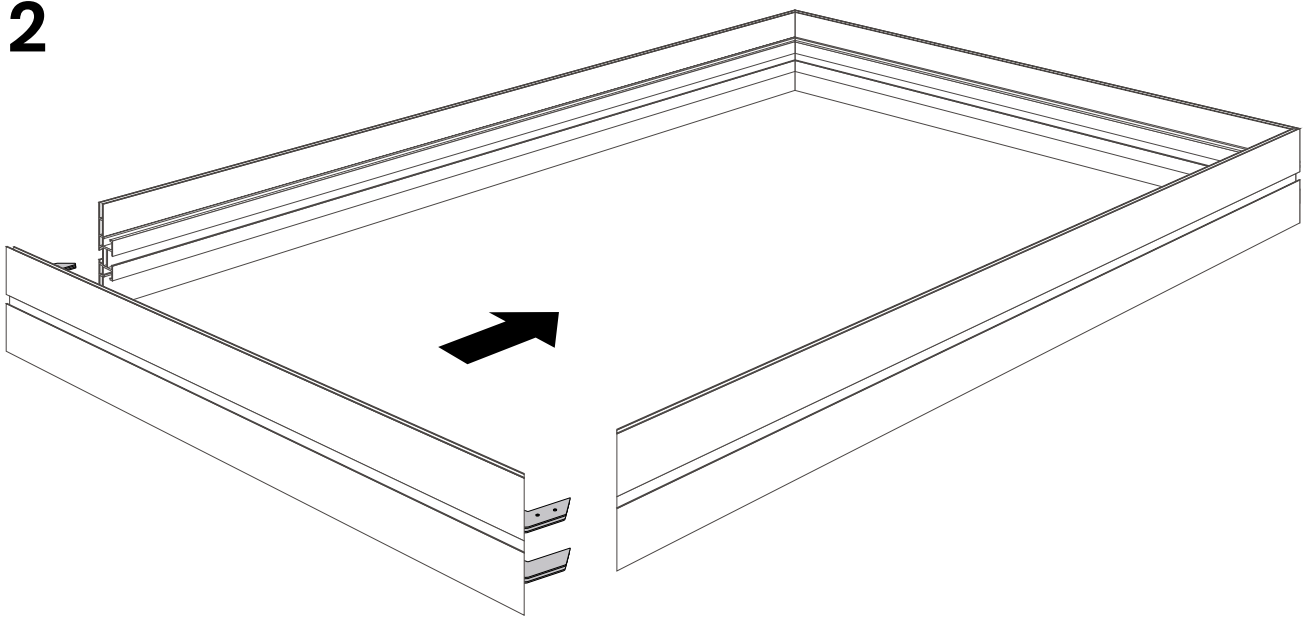

1

FK-0240

LIGHTBOX DOUBLE 100

2

OPTION FOR EXTENSION

FK-0522