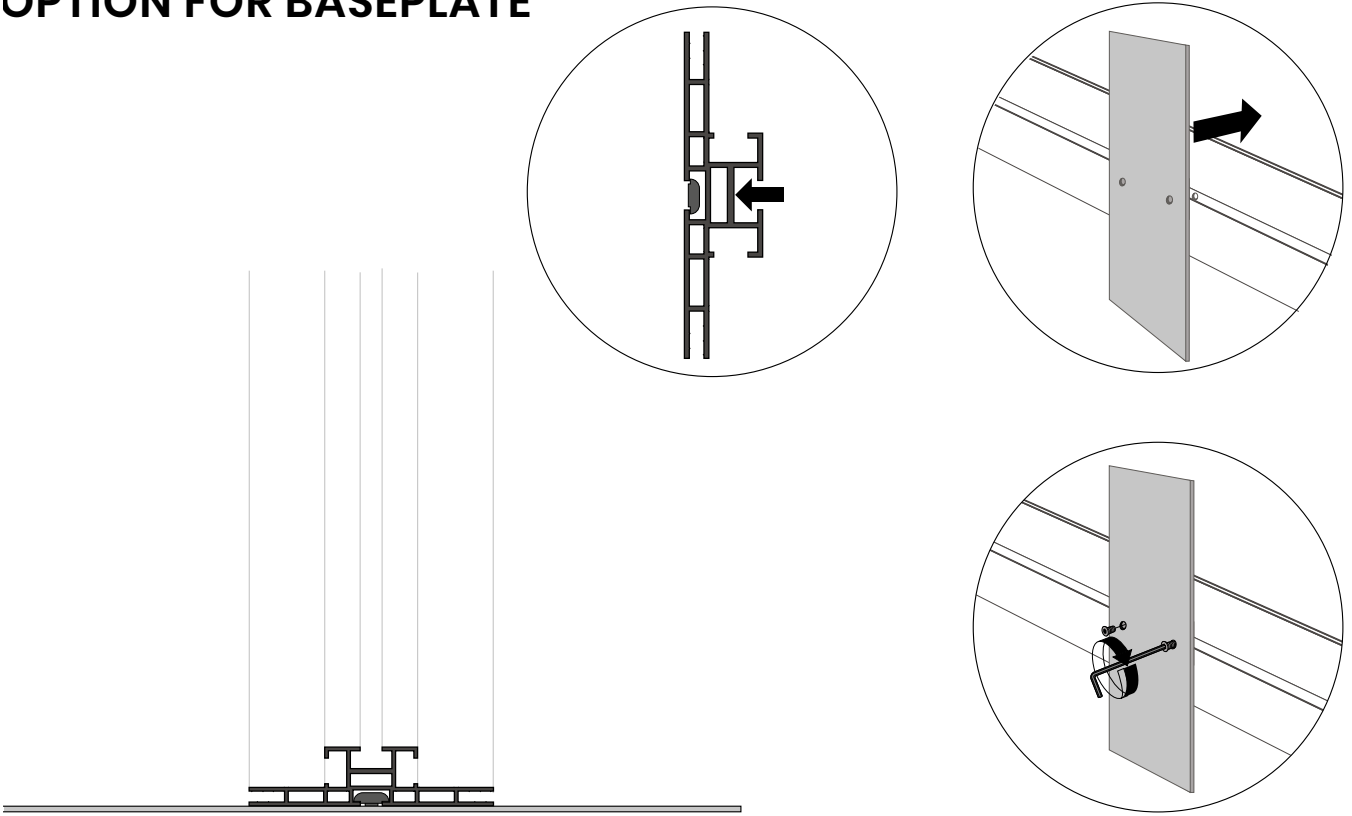

3

OPTION FOR BASEPLATE