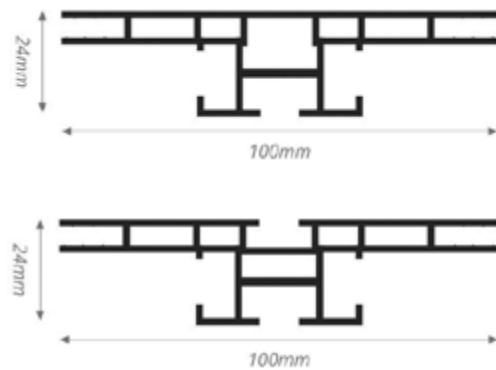

Ventajas

- ✓ Buena distribución de la luz.
- ✓ Disponible cerrado y abierto.
- ✓ Tecnología LED: Led lateral.